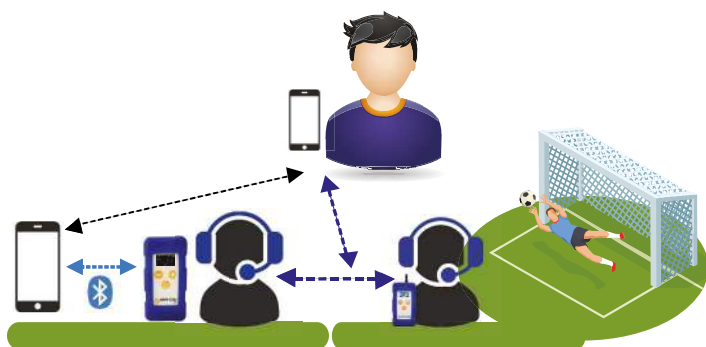

**APPI-COM**  
LR

APPI-Com est un système de communication longue portée, sans fil et ultra-léger. Malgré les obstacles, il assure un échange clair au sein des équipes.

**COMPATIBLE  
GSM**

**COMPATIBLE  
APPI-SMART**

## BLUETOOTH

Créez une passerelle vers le réseau GSM grâce à votre smartphone pour intégrer un correspondant extérieur dans votre équipe APPI.