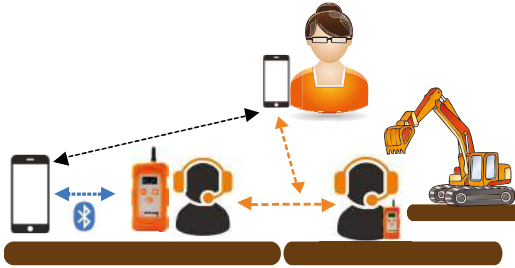

BLUETOOTH

Créez une passerelle vers le réseau GSM grâce à votre smartphone pour intégrer un correspondant extérieur dans votre équipe APPI.