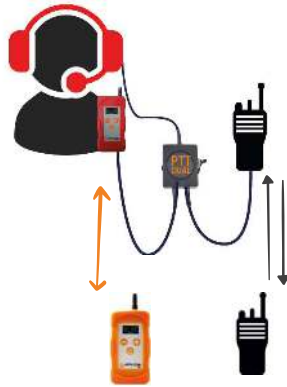

PTT-DUAL

Créez une passerelle vers n'importe quel réseau Talkie-Walkie. Communiquez simultanément sur deux réseaux.