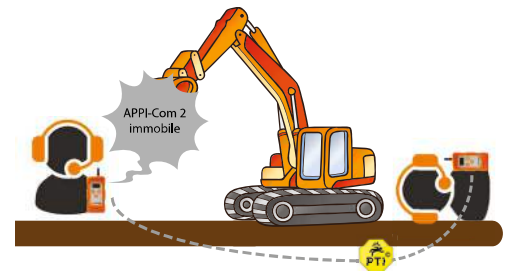

APPI-CovR est un casque Anti-Bruit communicant intégrant la technologie radio «APPI» et son mode Full-Duplex (mode conférence). Ce casque Audio est équipé d'un micro anti-bruit et offre une protection auditive pour les milieux bruyants.

BLUETOOTH

Créez une passerelle vers le réseau GSM grâce à votre smartphone pour intégrer un correspondant extérieur dans votre équipe APPI.

PTT-DUAL

Créez une passerelle vers n'importe quel réseau Talkie-Walkie. Communiquez simultanément sur deux réseaux.

PTI / SAFELINE

Les radios APPI sont équipées de systèmes de sécurisation ; alerte vocale en cas d'immobilité (PTI) ou de perte du signal d'un équipier (Safeline).

APPI-SMART

APPI-Smart C : contrôlez votre radio APPI depuis votre smartphone ou tablette.