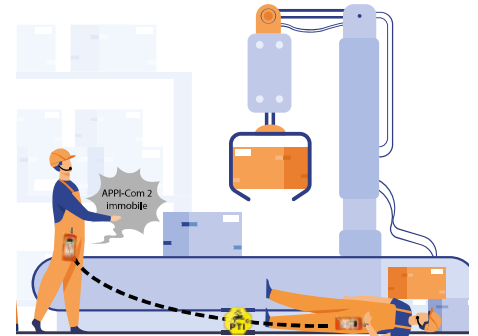

APPI-CovR est un casque Anti-Bruit communicant intégrant la technologie radio «APPI» et son mode Full-Duplex (mode conférence). Ce casque Audio est équipé d'un micro anti-bruit et offre une protection auditive pour les milieux bruyants.

BLUETOOTH

Créez une passerelle vers le réseau GSM grâce à votre smartphone pour intégrer un correspondant extérieur dans votre équipe APPI.

PTT-DUAL

Créez une passerelle vers n'importe quel réseau Talkie-Walkie. Communiquez simultanément sur deux réseaux.

PTI / SAFELINE

Les radios APPI sont équipées de systèmes de sécurisation ; alerte vocale en cas d'immobilité (PTI) ou de perte du signal d'un équipier (Safeline).

APPI-SMART

APPI-Smart C : contrôlez votre radio APPI depuis votre smartphone ou tablette.