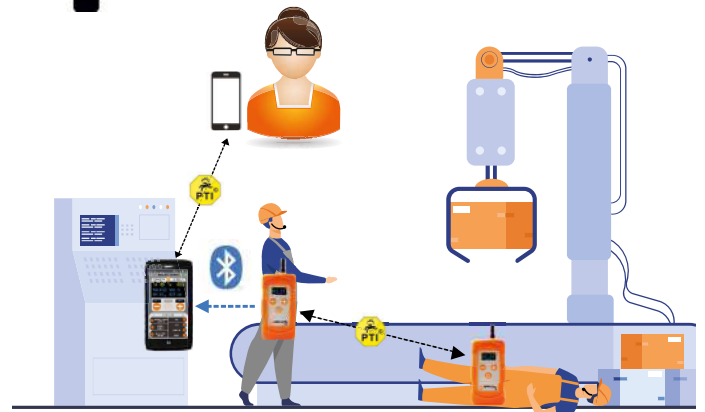

APPI-SMART

APPI-Smart C : contrôlez votre radio APPI depuis votre smartphone ou tablette.

APPI-Smart S : APPI-Smart C + report automatique des alertes PTI et appel manuel vers un numéro pré-enregistré depuis n'importe quel APPI-Com/Covr du groupe.