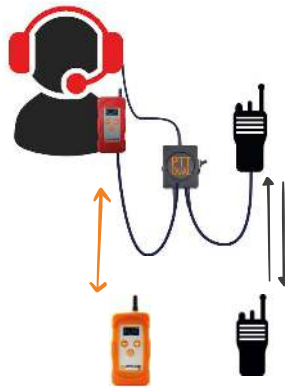

PTT-DUAL

Créez une passerelle vers n'importe quel réseau Talkie-Walkie. Communiquez simultanément sur deux réseaux.