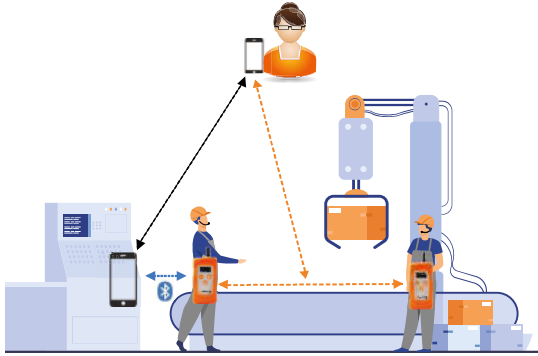

BLUETOOTH

Créez une passerelle vers le réseau GSM grâce à votre smartphone pour intégrer un correspondant extérieur dans votre équipe APPI.