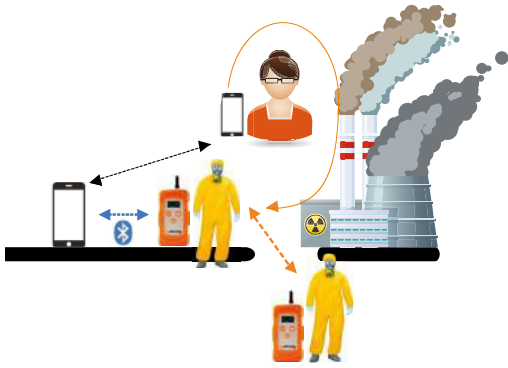

BLUETOOTH

Créez une passerelle vers le réseau GSM grâce à votre smartphone pour intégrer un correspondant extérieur dans votre équipe APPI.