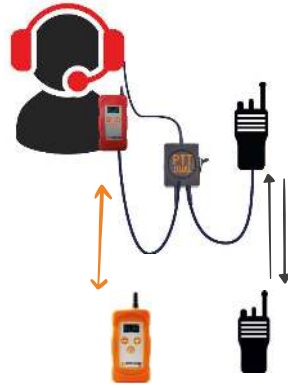

PTT-DUAL

Créez une passerelle vers n'importe quel réseau Talkie-Walkie. Communiquez simultanément sur deux réseaux.