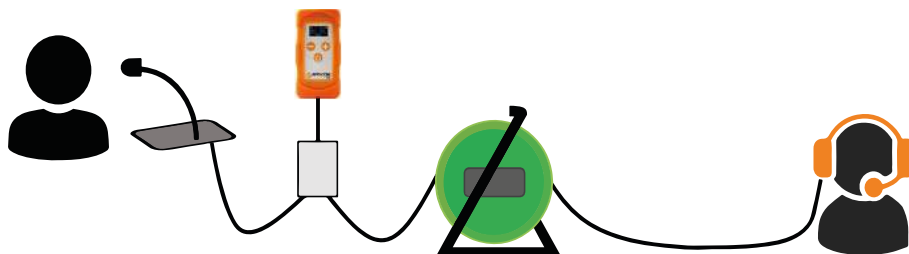

APPI-LINE

Le système APPI-LINE est un intercom filaire offrant la communication entre deux opérateurs. En environnement sensible (nucléaire, munitions, etc.) ou fortement perturbé, APPI-Line assure une communication de type interphonie. APPI-Line s'installe en quelques minutes et dispose des atouts d'APPI-Com (compact, étanche, antichoc). Il permet d'y connecter une large gamme d'équipements Audio pour une communication full-duplex.