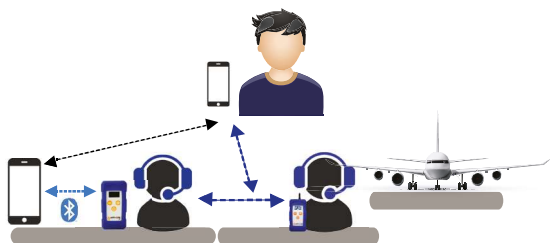

BLUETOOTH

Créez une passerelle vers le réseau GSM grâce à votre smartphone pour intégrer un correspondant extérieur dans votre équipe APPI.