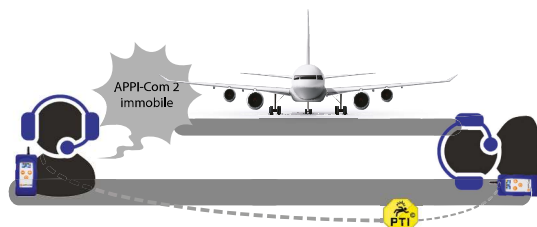

PTT/
Duplex

APPI-MaX est à la fois un intercom sans fil (radio full duplex) et une passerelle vers le Talkie-Walkie et le réseau GSM. APPI-DEC est la version « Intercom de bord » de l'APPI-MaX : il se connecte sur l'intercom du véhicule (prise casque) pour créer une extension sans fil. L'APPI-MaX/DEC peuvent être utilisés avec différents casques audio.

BLUETOOTH

Créez une passerelle vers le réseau GSM grâce à votre smartphone pour intégrer un correspondant extérieur dans votre équipe APPI.

PTT-DUAL

Créez une passerelle vers n'importe quel réseau Talkie-Walkie. Communiquez simultanément sur deux réseaux.

PTI / SAFELINE

Les radios APPI sont équipées de systèmes de sécurisation ; alerte vocale en cas d'immobilité (PTI) ou de perte du signal d'un équipier (Safeline).

APPI-DEC :

Extension sans fil de l'intercom de bord.
Pas d'installation requise.