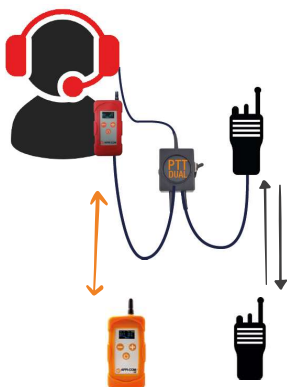

PTT-DUAL

Créez une passerelle vers n'importe quel réseau Talkie-Walkie. Communiquez simultanément sur deux réseaux.