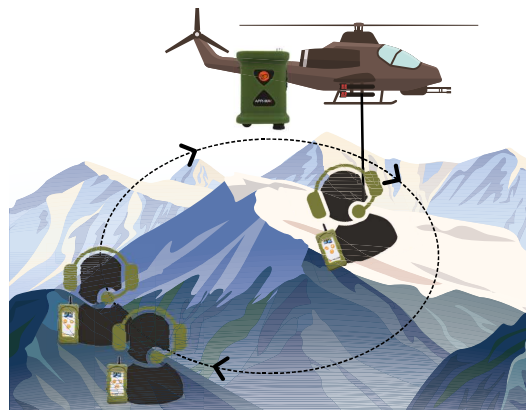

APPI-DEC :

Extension sans fil de l'intercom de bord.
Pas d'installation requise.