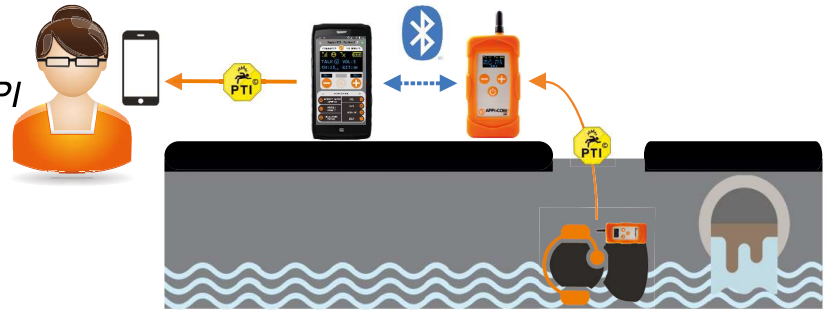

## BLUETOOTH

Créez une passerelle vers le réseau GSM grâce à votre smartphone pour intégrer un correspondant extérieur dans votre équipe APPI.

## PTT-DUAL

Créez une passerelle vers n'importe quel réseau Talkie-Walkie. Communiquez simultanément sur deux réseaux.

## PTI / SAFELINE

Les radios APPI sont équipées de systèmes de sécurisation ; alerte vocale en cas d'immobilité (PTI) ou de perte du signal d'un équipier (Safeline).

## APPI-SMART

APPI-Smart C : contrôlez votre radio APPI depuis votre smartphone ou tablette.  
APPI-Smart S : APPI-Smart C + report automatique des alertes PTI et appel manuel vers un numéro pré-enregistré depuis n'importe quel APPI-Com/Covr du groupe.