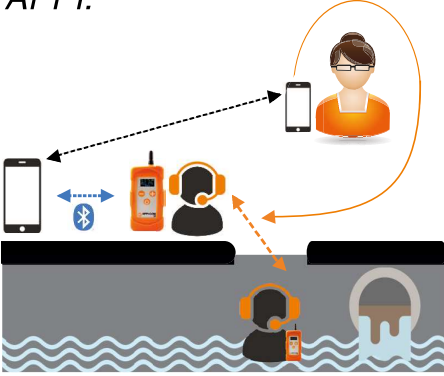

BLUETOOTH

Créez une passerelle vers le réseau GSM grâce à votre smartphone pour intégrer un correspondant extérieur dans votre équipe APPI.