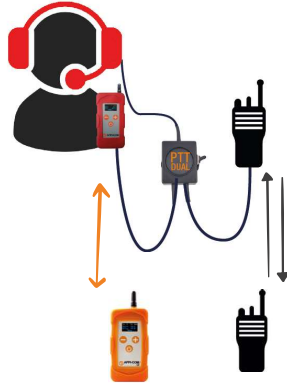

PTT-DUAL

Créez une passerelle vers n'importe quel réseau Talkie-Walkie. Communiquez simultanément sur deux réseaux.