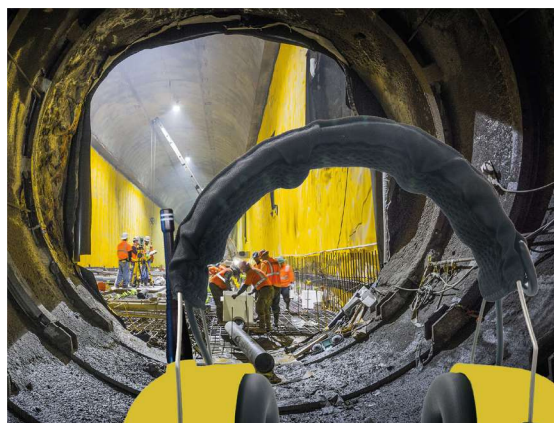

Les Radios APPI offrent une communication mains libres sur 3,8km : dotées d'un brevet international, ces systèmes Full-Duplex fonctionnent sans base fixe ni mobile.

Grâce à la technologie SyncAll®, toute radio APPI peut quitter l'équipe (perte de signal, etc.) sans affecter la communication entre les autres, puis revenir automatiquement sans manipulation : un gage de Sécurité et d'Efficacité.

Les radios APPI-Com et APPI-CovR sont compatibles et permettent de créer des équipes avec un nombre illimité de personnes.

APPI-COM^{LR}

Bluetooth

Compatible
GSM

Compatible
APPI-Smart

Compatible
talkie-walkie

Protection du
Travailleur
Isolé

Compatible ARI

Résistant à
l'eau et la
poussière

ATEX

APPI-Com est un système de communication longue portée, sans fil et ultra-léger. Malgré les obstacles, il assure un échange clair au sein des équipes travaillant dans les milieux hostiles.

APPI-CovR

Bluetooth

Compatible
GSM

Compatible
APPI-Smart

Compatible
talkie-walkie

Protection du
Travailleur
Isolé

Résistant à
l'eau et la
poussière

PTT/Duplex

APPI-CovR est un casque Anti-Bruit communicant intégrant la technologie radio «APPI» et son mode Full-Duplex (mode conférence). Ce casque Audio est équipé d'un micro anti-bruit et offre une protection auditive pour les milieux bruyants.