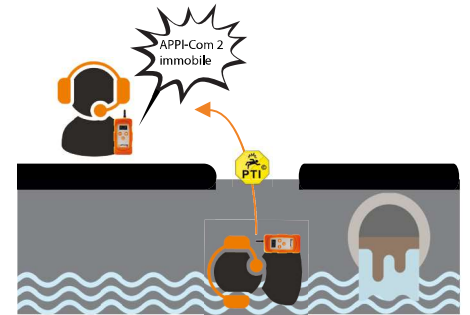

APPI-CovR est un casque Anti-Bruit communicant intégrant la technologie radio «APPI» et son mode Full-Duplex (mode conférence). Ce casque Audio est équipé d'un micro anti-bruit et offre une protection auditive pour les milieux bruyants.

## BLUETOOTH

Créez une passerelle vers le réseau GSM grâce à votre smartphone pour intégrer un correspondant extérieur dans votre équipe APPI.

## PTI / SAFELINE

Les radios APPI sont équipées de systèmes de sécurisation ; alerte vocale en cas d'immobilité (PTI) ou de perte du signal d'un équipier (Safeline).