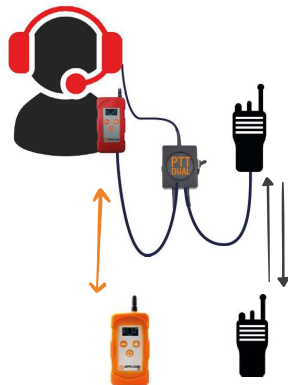

APPI-CovR est un casque Anti-Bruit communicant intégrant la technologie radio «APPI» et son mode Full-Duplex (mode conférence). Ce casque Audio est équipé d'un micro anti-bruit et offre une protection auditive pour les milieux bruyants.

BLUETOOTH

Créez une passerelle vers le réseau GSM grâce à votre smartphone pour intégrer un correspondant extérieur dans votre équipe APPI.

PTT-DUAL

Créez une passerelle vers n'importe quel réseau Talkie-Walkie. Communiquez simultanément sur deux réseaux.