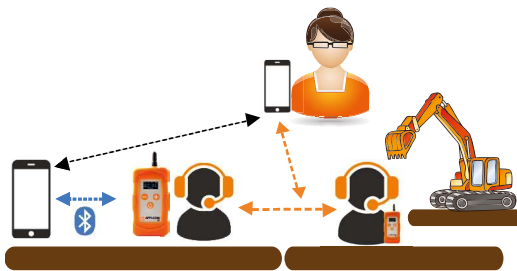

BLUETOOTH

Créez une passerelle vers le réseau GSM grâce à votre smartphone pour intégrer un correspondant extérieur dans votre équipe APPI.