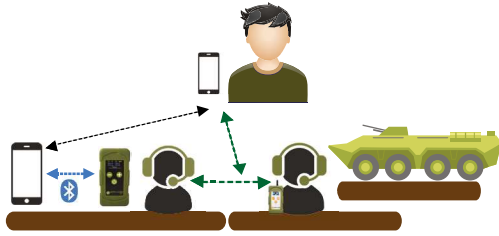

BLUETOOTH

Créez une passerelle vers le réseau GSM grâce à votre smartphone pour intégrer un correspondant extérieur dans votre équipe APPI.