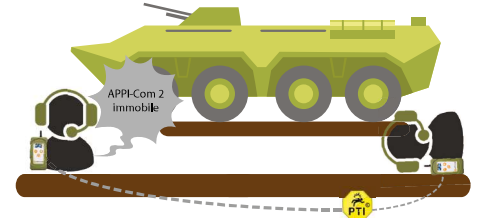

  
PTT/  
Duplex

APPI-CovR est un casque Anti-Bruit communicant intégrant la technologie radio «APPI» et son mode Full-Duplex (mode conférence). Ce casque Audio est équipé d'un micro anti-bruit et offre une protection auditive pour les milieux bruyants.

  
PTT/  
Duplex

APPI-MaX est à la fois un intercom sans fil (radio full duplex) et une passerelle vers le Talkie-Walkie et le réseau GSM. APPI-DEC est la version « Intercom de bord » de l'APPI-MaX : il se connecte sur l'intercom du véhicule (prise casque) pour créer une extension sans fil. L'APPI-MaX/DEC peuvent être utilisés avec différents casques audio.

## BLUETOOTH

Créez une passerelle vers le réseau GSM grâce à votre smartphone pour intégrer un correspondant extérieur dans votre équipe APPI.

## PTI / SAFELINE

Les radios APPI sont équipées de systèmes de sécurisation ; alerte vocale en cas d'immobilité (PTI) ou de perte du signal d'un équipier (Safeline).