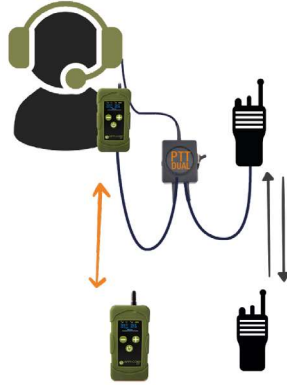

PTT-DUAL

Créez une passerelle vers n'importe quel réseau Talkie-Walkie. Communiquez simultanément sur deux réseaux.