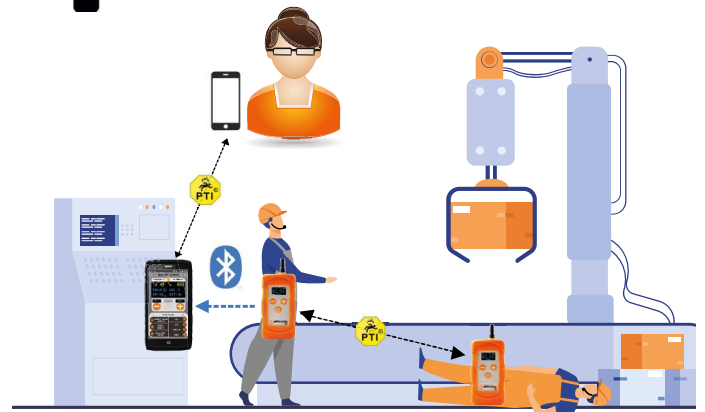

APPI-SMART

APPI-Smart C : contrôlez votre radio APPI depuis votre smartphone ou tablette.

APPI-Smart S : APPI-Smart C + report automatique des alertes PTI et appel manuel vers un numéro pré-enregistré depuis n'importe quel APPI-Com/Covr du groupe.