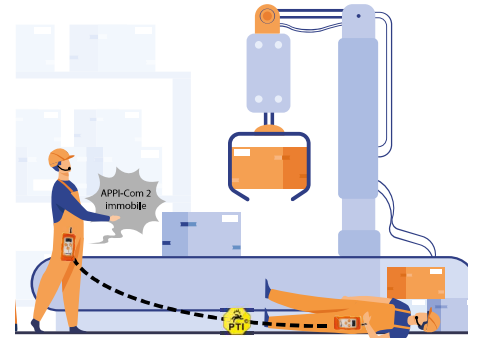

APPI-CovR est un casque Anti-Bruit communicant intégrant la technologie radio «APPI» et son mode Full-Duplex (mode conférence). Ce casque Audio est équipé d'un micro anti-bruit et offre une protection auditive pour les milieux bruyants.

BLUETOOTH

Créez une passerelle vers le réseau GSM grâce à votre smartphone pour intégrer un correspondant extérieur dans votre équipe APPI.

PTT-DUAL

Créez une passerelle vers n'importe quel réseau Talkie-Walkie. Communiquez simultanément sur deux réseaux.

PTI / SAFELINE

Les radios APPI sont équipées de systèmes de sécurisation ; alerte vocale en cas d'immobilité (PTI) ou de perte du signal d'un équipier (Safeline).

APPI-SMART

APPI-Smart C : contrôlez votre radio APPI depuis votre smartphone ou tablette.