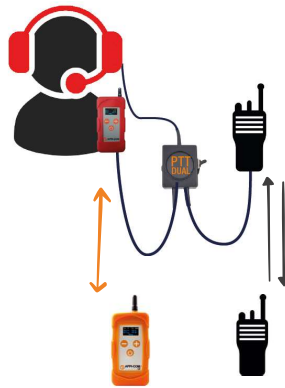

PTT-DUAL

Créez une passerelle vers n'importe quel réseau Talkie-Walkie. Communiquez simultanément sur deux réseaux.