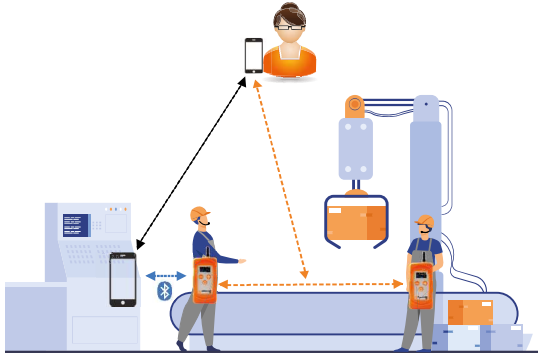

BLUETOOTH

Créez une passerelle vers le réseau GSM grâce à votre smartphone pour intégrer un correspondant extérieur dans votre équipe APPI.