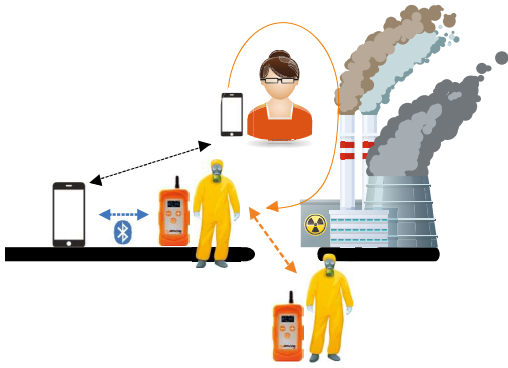

BLUETOOTH

Créez une passerelle vers le réseau GSM grâce à votre smartphone pour intégrer un correspondant extérieur dans votre équipe APPI.