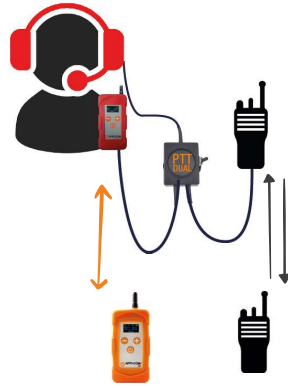

PTT-DUAL

Créez une passerelle vers n'importe quel réseau Talkie-Walkie. Communiquez simultanément sur deux réseaux.