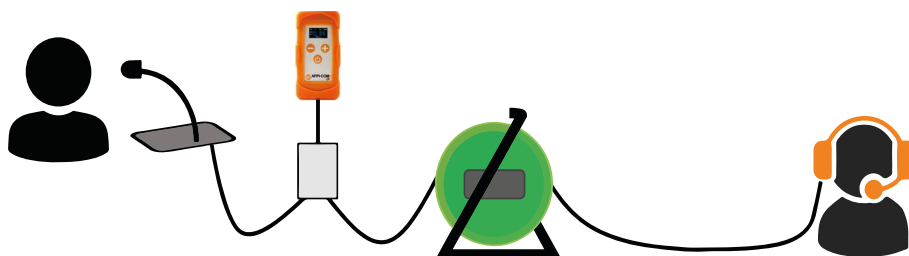

APPI-LINE

Le système APPI-LINE est un intercom filaire offrant la communication entre deux opérateurs. En environnement sensible (nucléaire, munitions, etc.) ou fortement perturbé, APPI-Line assure une communication de type interphonie. APPI-Line s'installe en quelques minutes et dispose des atouts d'APPI-Com (compact, étanche, antichoc). Il permet d'y connecter une large gamme d'équipements Audio pour une communication full-duplex.