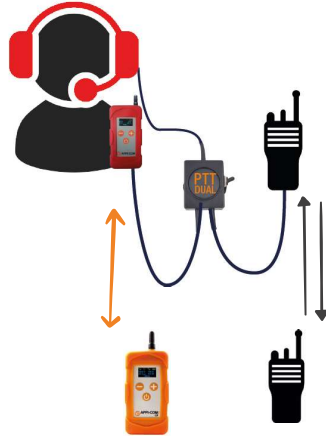

APPI-CovR est un casque Anti-Bruit communicant intégrant la technologie radio «APPI» et son mode Full-Duplex (mode conférence). Ce casque Audio est équipé d'un micro anti-bruit et offre une protection auditive pour les milieux bruyants.

BLUETOOTH

Créez une passerelle vers le réseau GSM grâce à votre smartphone pour intégrer un correspondant extérieur dans votre équipe APPI.

PTT-DUAL

Créez une passerelle vers n'importe quel réseau Talkie-Walkie. Communiquez simultanément sur deux réseaux.