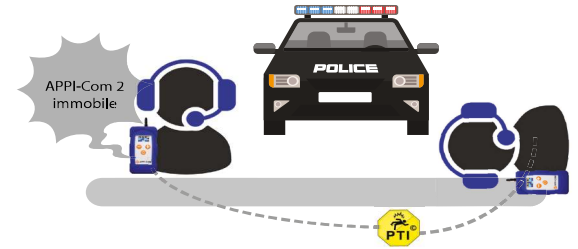

Compatible
Intercom de
bord

APPI-MaX est à la fois un intercom sans fil (radio full duplex) et une passerelle vers le Talkie-Walkie et le réseau GSM. APPI-DEC est la version « Intercom de bord » de l'APPI-Max : il se connecte sur l'intercom du véhicule (prise casque) pour créer une extension sans fil.

L'APPI-MaX/DEC peuvent être utilisés avec différents casques audio.

BLUETOOTH

Créez une passerelle vers le réseau GSM grâce à votre smartphone pour intégrer un correspondant extérieur dans votre équipe APPI.

PTT-DUAL

Créez une passerelle vers n'importe quel réseau Talkie-Walkie. Communiquez simultanément sur deux réseaux.

PTI / SAFELINE

Les radios APPI sont équipées de systèmes de sécurisation ; alerte vocale en cas d'immobilité (PTI) ou de perte du signal d'un équipier (Safeline).

APPI-SMART

APPI-Smart C : contrôlez votre radio APPI depuis votre smartphone ou tablette.

APPI-Smart S : APPI-Smart C + report automatique des alertes PTI et appel manuel vers un numéro pré-enregistré depuis n'importe quel APPI-Com/Covr du groupe.