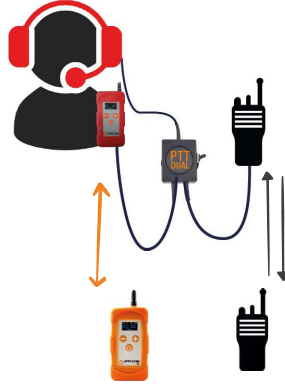

PTT-DUAL

Créez une passerelle vers n'importe quel réseau Talkie-Walkie. Communiquez simultanément sur deux réseaux.