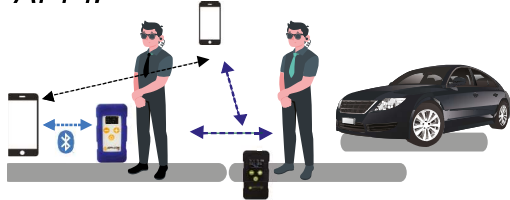

Compatible
Intercom de
bord

APPI-MaX est à la fois un intercom sans fil (radio full duplex) et une passerelle vers le Talkie-Walkie et le réseau GSM. APPI-DEC est la version « Intercom de bord » de l'APPI-Max : il se connecte sur l'intercom du véhicule (prise casque) pour créer une extension sans fil.

L'APPI-MaX/DEC peuvent être utilisés avec différents casques audio.

BLUETOOTH

Créez une passerelle vers le réseau GSM grâce à votre smartphone pour intégrer un correspondant extérieur dans votre équipe APPI.