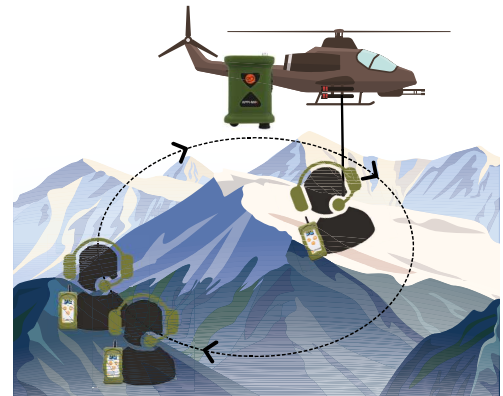

APPI-DEC

Extension sans fil de l'intercom de bord.
Pas d'installation requise.