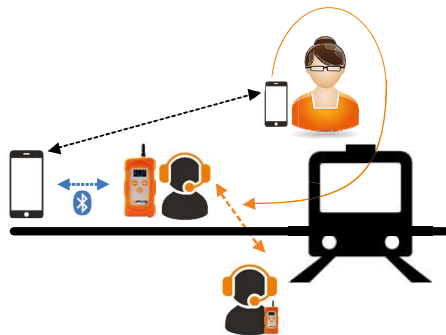

BLUETOOTH

Créez une passerelle vers le réseau GSM grâce à votre smartphone pour intégrer un correspondant extérieur dans votre équipe APPI.