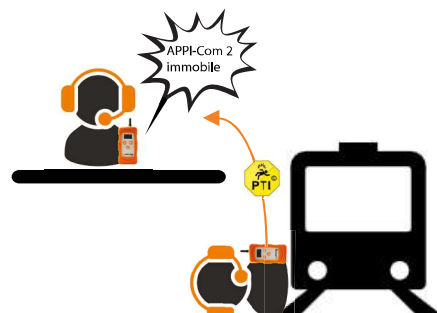

Intercom de
bord

APPI-CovR est un casque Anti-Bruit communicant intégrant la technologie radio «APPI» et son mode Full-Duplex (mode conférence). Ce casque Audio est équipé d'un micro anti-bruit et offre une protection auditive pour les milieux bruyants.

BLUETOOTH

Créez une passerelle vers le réseau GSM grâce à votre smartphone pour intégrer un correspondant extérieur dans votre équipe APPI.

PTT-DUAL

Créez une passerelle vers n'importe quel réseau Talkie-Walkie. Communiquez simultanément sur deux réseaux.

PTI / SAFELINE

Les radios APPI sont équipées de systèmes de sécurisation ; alerte vocale en cas d'immobilité (PTI) ou de perte du signal d'un équipier (Safeline).

INTERCOM DE BORD

Sans aucune installation supplémentaire, connectez l'intercom de votre véhicule sur la Radio APPI : un équipier extérieur au véhicule peut maintenant discuter avec l'intercom de bord.