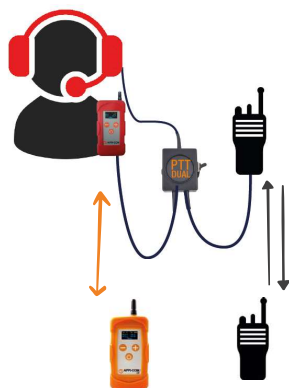

Intercom de
bord

APPI-CovR est un casque Anti-Bruit communicant intégrant la technologie radio «APPI» et son mode Full-Duplex (mode conférence). Ce casque Audio est équipé d'un micro anti-bruit et offre une protection auditive pour les milieux bruyants.

PTI / SAFELINE

Les radios APPI sont équipées de systèmes de sécurisation ; alerte vocale en cas d'immobilité (PTI) ou de perte du signal d'un équipier (Safeline).

INTERCOM DE BORD

Sans aucune installation supplémentaire, connectez l'intercom de votre véhicule sur la Radio APPI : un équipier extérieur au véhicule peut maintenant discuter avec l'intercom de bord.