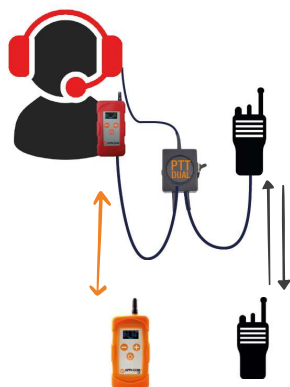

PTT-DUAL

Créez une passerelle vers n'importe quel réseau Talkie-Walkie. Communiquez simultanément sur deux réseaux.