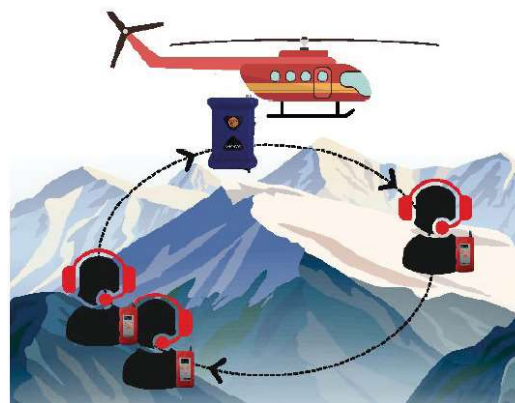

APPI-CovR est un casque Anti-Bruit communicant intégrant la technologie radio «APPI» et son mode Full-Duplex (mode conférence). Ce casque Audio est équipé d'un micro anti-bruit et offre une protection auditive pour les milieux bruyants.

APPI-MAX

			
Bluetooth	Compatible GSM	Compatible APPI-Smart	Compatible talkie-walkie
			
Protection du Travailleur Isolé	Résistant à l'eau et la poussière	Compatible Intercom de bord	PTT/Duplex

APPI-MaX est à la fois un intercom sans fil (radio full duplex) et une passerelle vers le Talkie-Walkie et le réseau GSM. APPI-DEC est la version « Intercom de bord » de l'APPI-Max : il se connecte sur l'intercom du véhicule (prise casque) pour créer une extension sans fil. L'APPI-MaX/DEC peuvent être utilisés avec différents casques audio.

BLUETOOTH

Créez une passerelle vers le réseau GSM grâce à votre smartphone pour intégrer un correspondant extérieur dans votre équipe APPI.

PTT-DUAL

Créez une passerelle vers n'importe quel réseau Talkie-Walkie. Communiquez simultanément sur deux réseaux.

PTI / SAFELINE

Les radios APPI sont équipées de systèmes de sécurisation ; alerte vocale en cas d'immobilité (PTI) ou de perte du signal d'un équipier (Safeline).

APPI-DEC

Extension sans fil de l'intercom de bord.
Pas d'installation requise.