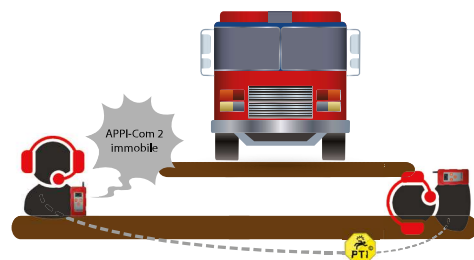

APPI-MAX

			
Bluetooth	Compatible GSM	Compatible APPI-Smart	Compatible talkie-walkie
			
Protection du Travailleur Isolé	Résistant à l'eau et la poussière	Compatible Intercom de bord	PTT/Duplex

APPI-MaX est à la fois un intercom sans fil (radio full duplex) et une passerelle vers le Talkie-Walkie et le réseau GSM. APPI-DEC est la version « Intercom de bord » de l'APPI-Max : il se connecte sur l'intercom du véhicule (prise casque) pour créer une extension sans fil. L'APPI-MaX/DEC peuvent être utilisés avec différents casques audio.

BLUETOOTH

Créez une passerelle vers le réseau GSM grâce à votre smartphone pour intégrer un correspondant extérieur dans votre équipe APPI.

PTT-DUAL

Créez une passerelle vers n'importe quel réseau Talkie-Walkie. Communiquez simultanément sur deux réseaux.

PTI / SAFELINE

Les radios APPI sont équipées de systèmes de sécurisation ; alerte vocale en cas d'immobilité (PTI) ou de perte du signal d'un équipier (Safeline).

APPI-DEC

Extension sans fil de l'intercom de bord.
Pas d'installation requise.