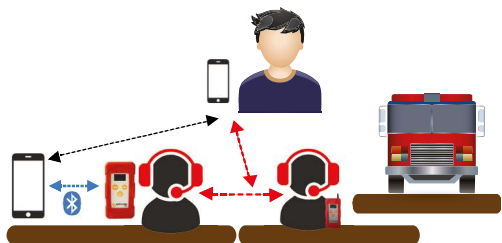

BLUETOOTH

Créez une passerelle vers le réseau GSM grâce à votre smartphone pour intégrer un correspondant extérieur dans votre équipe APPI.