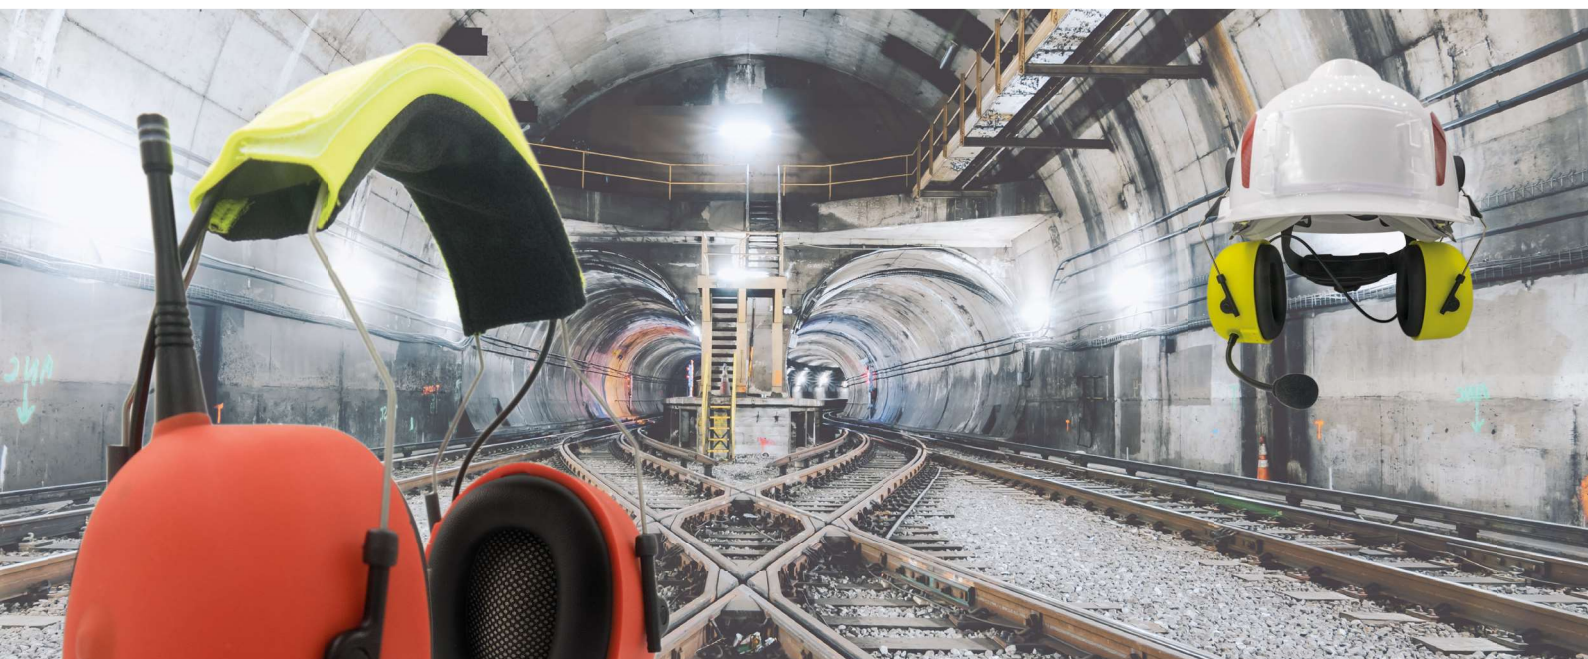

La technologie brevetée APPI-Com, est aujourd'hui intégrée dans un casque anti-bruit pour offrir une communication full-duplex sans fil, mains-libres et hors réseau GSM sur une portée de plus de 3.8 km, avec une forte pénétration.

Le système embarque également des fonctionnalités de sécurité (émission et réception des alertes PTI, perte de signal, etc.) pour en faire un produit unique et performant.

APPI-CovR

Compatible
GSM

Compatible
APPI-Smart

Compatible
talkie-walkie

*APPI-CovR possède un bouton PTT/DUPLEX pour deux types d'utilisation :
Basculez entre le mode PTT OFF (mute) et le mode DUPLEX (communication permanente) pour la supervision ou la prise de parole longue.
Maintenez-le pour le mode PTT ON (micro ouvert) et prendre la parole à la demande.*

PTT/Duplex

IP55

Résistant à
l'eau et la
poussière

PTI
Protection du
Travailleur
Isolé

Bluetooth

APPI-CovR offre aussi une connexion Bluetooth pour intégrer des appels dans la conversation de groupe.

Domaines d'application : BTP, assainissement (égouts, etc.), énergies (nucléaire, chimie, etc.), constructions (tunnels, tranchées), sauvetage (éboulements, sinistres), maintien de l'ordre, aéronautique, défense, etc.